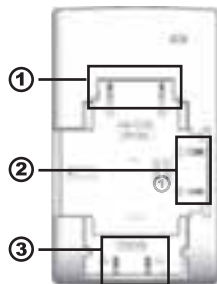

hama®

PHOTO / VIDEO

00081285

Installationsübersicht

Compatibility Illustration

STEP 1.

STEP 2.

STEP 3.

Fits:

CANON
NB-1L / 1LH /
NB-3L / 3LH
KONICA
DR-LB4

OLYMPUS
Li-10B
PANASONIC
DMW-BC7
CGA-S101E / 1B

NIKON
EN-EL2

Beim Einlegen der Akkus
auf richtige Polung achten!
Match the + & - symbols