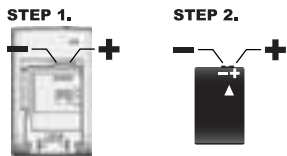

### Installationsübersicht

Compatibility Illustration

Beim Einlegen der Akkus  
auf richtige Polung achten!  
Match the + & - symbols

*Fits:*

**PANASONIC**  
CGA-S003

**SHARP**  
BT-L225U

**PANASONIC**  
CGA-S001E /  
S002E  
CGA-DU07 /  
DU14 /  
DU21  
CGR-D120 /  
S602  
VW-VBD20