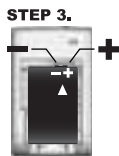

### Installationsübersicht

Compatibility Illustration

Beim Einlegen der Akkus  
auf richtige Polung achten!  
Match the + & - symbols

*Fits:*

**PANASONIC**  
CGA-S003

**SHARP**  
BT-L225U

**PANASONIC**  
CGA-S001E /  
S002E  
CGA-DU07 /  
DU14 /  
DU21  
CGR-D120 /  
S602  
VW-VBD20