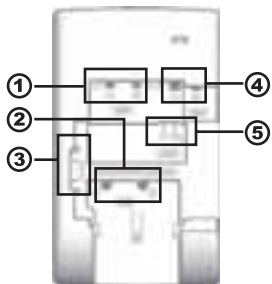

### Installationsübersicht

Compatibility Illustration

Beim Einlegen der Akkus  
auf richtige Polung achten!  
Match the + & - symbols

*Fits:*

**PANASONIC**  
CGA-S003

**SHARP**  
BT-L225U

**PANASONIC**  
CGA-S001E /  
S002E  
CGA-DU07 /  
DU14 /  
DU21  
CGR-D120 /  
S602  
VW-VBD20