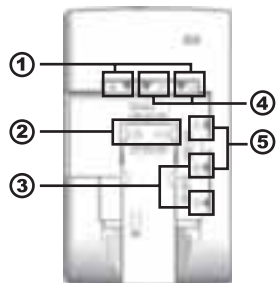

hama®

P H O T O / V I D E O

Installationsübersicht

Compatibility illustration

00081282

Fits:

Nikon
EN-EL5

FUJIFILM
NP-80 / 100
JVC
BN-V712U / V714U
KODAK
KLIC-3000 / 5000
RICOH
DB-20 / 30 / 40 / 43

FUJIFILM
NP-40

FUJIFILM
NP-60 / 120
PENTAX
D-Li2 / Li7 / Li8
TOSHIBA
PDR-BT3

CASIO
NP-30
MINOLTA
NP-200

Beim Einlegen der Akkus
auf richtige Polung achten!
Match the + & - symbols