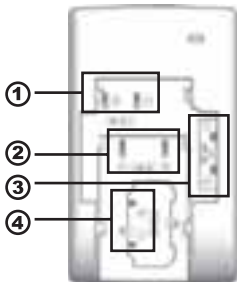

hama®

P H O T O / V I D E O

Installationsübersicht

Compatibility Illustration

00081281

Fits:

CANON
BP-511 / 512 /
522 / 535

CANON
NB-2L
BP-2L12 / 2L14

CASIO
NP-20

NIKON
EN-EL1

Beim Einlegen der Akkus
auf richtige Polung achten!
Match the + & - symbols