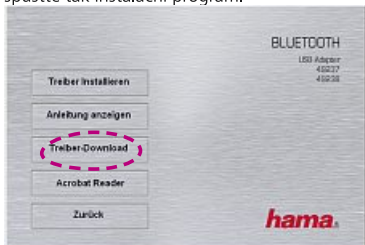

- Klikněte na tlačítko „Instalovat ovladače“ a spusťte tak instalační program.