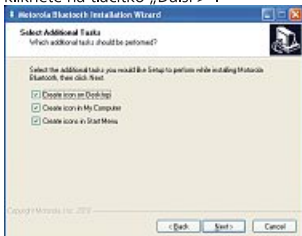

- Vyberte požadované další možnosti instalace a klikněte na tlačítko „Další >“.