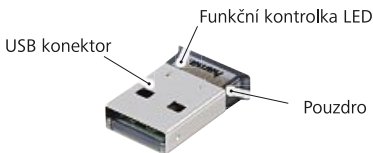

Bezpečnostní pokyny

Aby nedocházelo ke škodám, respektujte při manipulaci s produktem následující bezpečnostní pokyny:

- Nedovoľte dětem, aby si s přístrojem hrály. Děti by mohly přístroj spolknout.
- Poškozené zařízení nespouštějte.
- Přístroj neotevírejte.
- Přístroj chraňte před vlhkostí a pronikáním kapalin.

Rozsah dodávky

Přístroj se dodává standardně s následujícími komponentami:

- Adaptér Bluetooth USB
- Instalační CD-ROM
- Návod k instalaci

Charakteristiky

- Dosah:
  Třída 1 až 100 m (00049238),
  třída 2 až 10 m (00049237)
- umožňuje bezdrátové spojení s jinými přístroji s Bluetooth rozhraním.