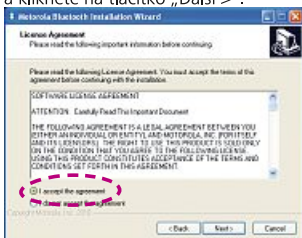

- Klikněte na tlačítko „Další >“.
- Akceptujte licenční podmínky a klikněte na tlačítko „Další >“.