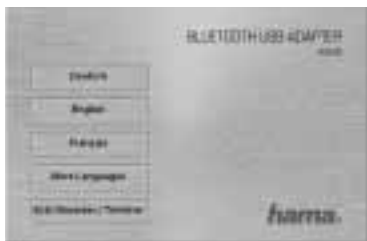

2. Installation du pilote

Important :

Installez le logiciel ,appareils Bluetooth avant de connecter l'adaptateur Bluetooth à votre ordinateur.

Insérez le CD de pilote/d'installation fourni dans le lecteur de CD-ROM de votre ordinateur. Le menu du CD s'ouvre automatiquement :