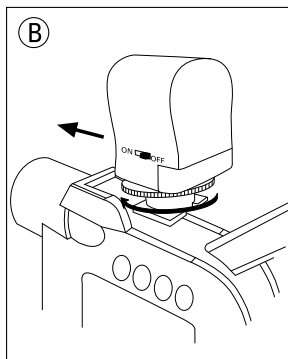

Eine Instandsetzung der Leuchte darf nur von Fachkräften durchgeführt werden.

Technische Daten

Lichtquelle:
weiße Hochleistungs-LED,
ca. 5500 Kelvin,
Lebensdauer bis zu
100.000 Stunden

Erforderliche Akkus/Batterien:
2 x Micro (AAA)
Betriebsdauer bei konstanter
Helligkeit:
bis zu 2 Stunden
Maße (B x H x T):
ca 40 x 65 x 45 mm
Gewicht ca. 45 g

Dimensions (W x H x D): approx.
40 x 65 x 45 mm
Weight: approx. 45 g

Right reserved to make technical modifications.

Spécifications

Source lumineuse: LED blanche de haute intensité, environ 5500° Kelvin, durée de vie jusqu'à 100.000 heures

Dimensiones (W x H x D):
aprox. 40 x 65 x 45 mm
Peso: aprox. 45 g

Salvo modificaciones técnicas.

Caratteristiche

Sorgente luminosa:
LED a luce bianca ad elevata luminosità, circa 5500 Kelvin, durata fino a 100.000 ore